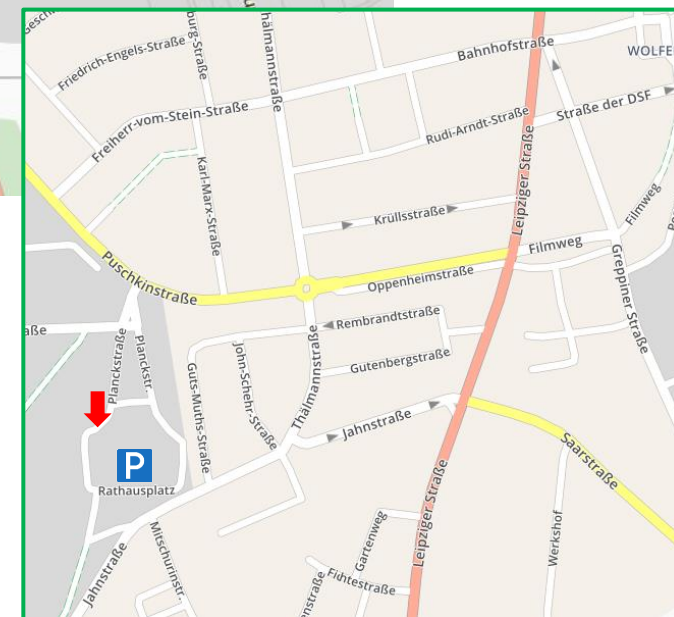

**Campus Coworking**  
 (schauen Sie am besten nach der Fensterwerbung)  
 OT Wolfen  
**Rathausplatz 3**  
 06766 Bitterfeld-Wolfen

**Anfahrt mit dem Auto**

- Autobahn A9:** Abfahrt Wolfen  
 B183 Richtung Bitterfeld  
 B184 Richtung Wolfen/ Dessau (Leipziger Straße)  
 Oppenheimstraße  
 im Kreisverkehr 3. Ausfahrt  
 Thälmannstraße, weiter auf Jahnstraße  
 Campusgelände befindet sich rechter Hand
- Bundesstraße:** B184 Richtung Wolfen  
 Oppenheimstraße  
 im Kreisverkehr 3. Ausfahrt  
 Thälmannstraße, weiter auf Jahnstraße  
 Campusgelände befindet sich rechter Hand

### Zu Fuß/ per Rad vom Bahnhof aus

**Vorschlag 1:** Bahnhofstraße  
Thälmannstraße  
im Kreisverkehr gerade auf Thälmannstraße  
weiter auf Jahnstraße  
das Campusgelände befindet sich rechter Hand

**Vorschlag 2:** Filmweg  
Oppenheimstraße  
im Kreisverkehr links auf Thälmannstraße  
weiter auf Jahnstraße  
das Campusgelände befindet sich rechter Hand