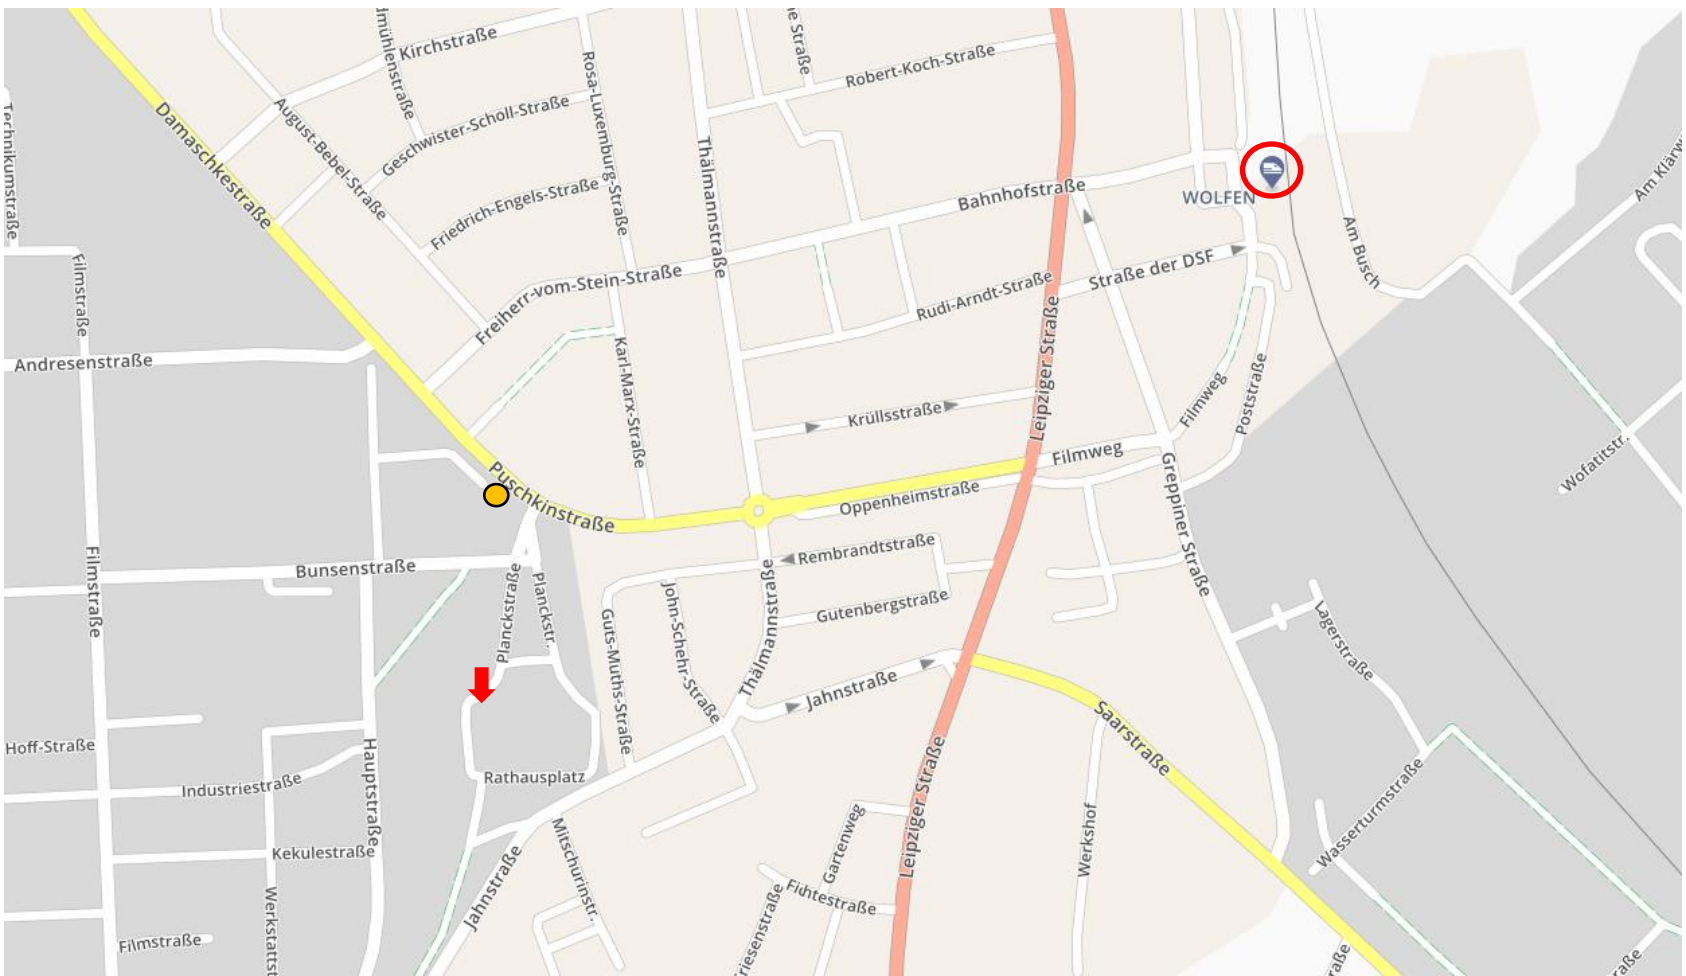

**Campus Coworking**  
 (schauen Sie am besten nach der Fensterwerbung)  
 OT Wolfen  
**Rathausplatz 3**  
 06766 Bitterfeld-Wolfen

**Anfahrt mit dem Auto**

- Autobahn A9:** Abfahrt Wolfen  
 B183 Richtung Bitterfeld  
 B184 Richtung Wolfen/ Dessau (Leipziger Straße)  
 Oppenheimstraße  
 im Kreisverkehr 3. Ausfahrt  
 Thälmannstraße, weiter auf Jahnstraße  
 Campusgelände befindet sich rechter Hand
- Bundesstraße:** B184 Richtung Wolfen  
 Oppenheimstraße  
 im Kreisverkehr 3. Ausfahrt  
 Thälmannstraße, weiter auf Jahnstraße  
 Campusgelände befindet sich rechter Hand

**P** kostenfrei – direkt auf dem Campusgelände

### Zu Fuß/ per Rad vom Bahnhof aus

**Vorschlag 1:** Bahnhofstraße  
Thälmannstraße  
im Kreisverkehr gerade auf Thälmannstraße  
weiter auf Jahnstraße  
das Campusgelände befindet sich rechter Hand

**Vorschlag 2:** Filmweg  
Oppenheimstraße  
im Kreisverkehr links auf Thälmannstraße  
weiter auf Jahnstraße  
das Campusgelände befindet sich rechter Hand

### Mit dem Bus

Haltestelle	Linien
Rathaus 	401, 405, 407, 408, 412, 413, 435